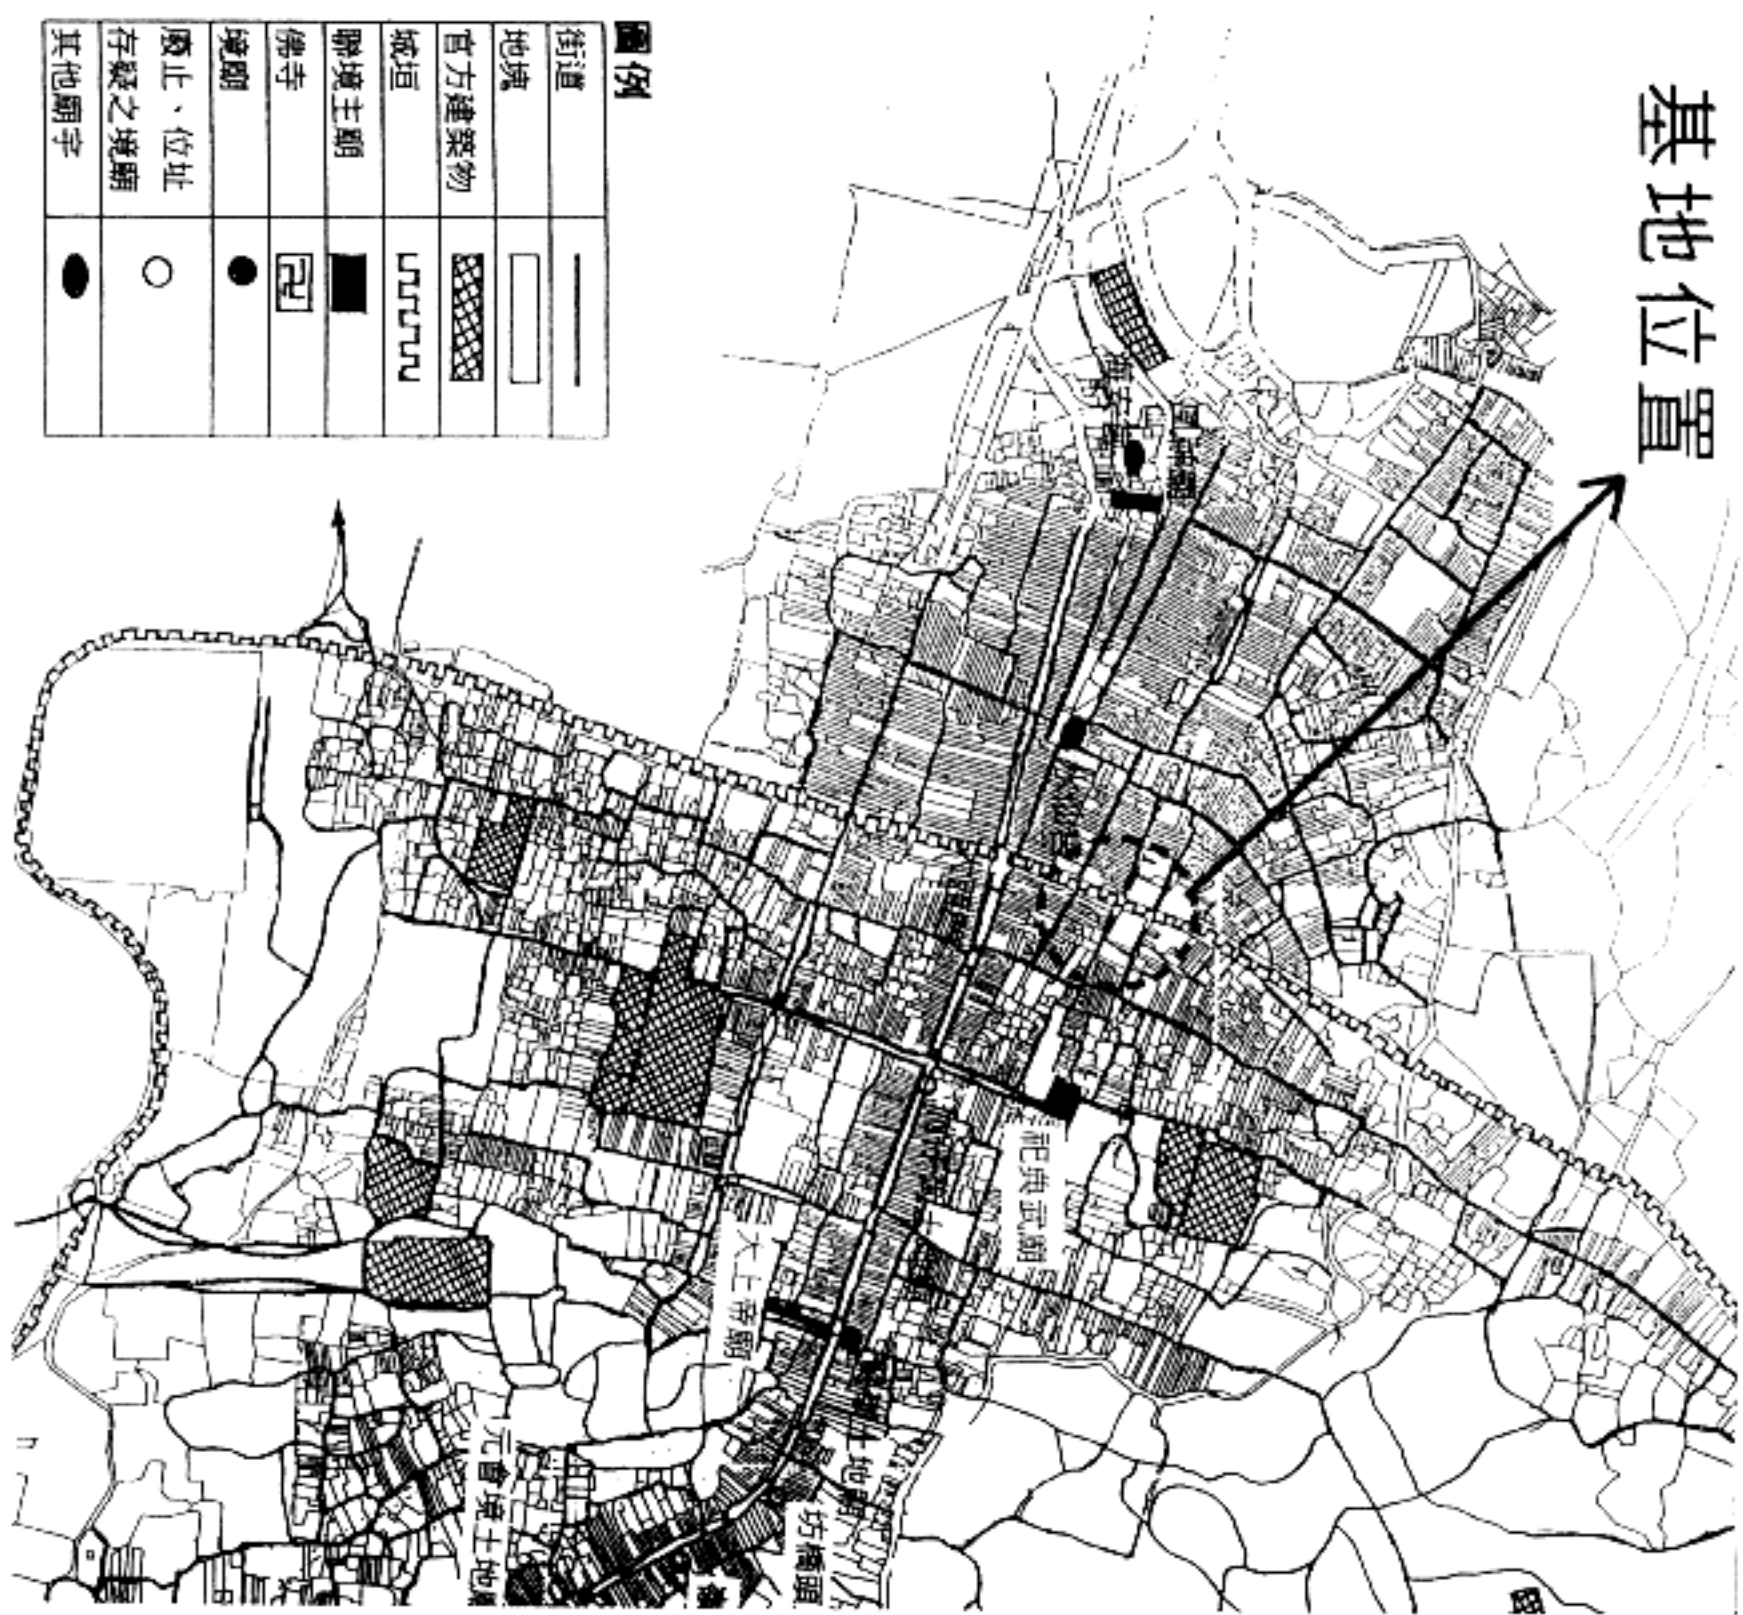

基地位置

▲清末城牆、街道及廟宇分佈圖

西元1927年

市街圖

西元1933年

市街圖

西元1945年

市街圖